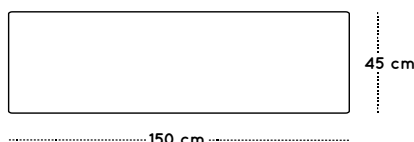

MESA ALA 150x45

Ref. 500622.150

DIMENSIONES

Ancho: 1500 mm
Fondo: 450 mm
Alto: TALLAS 4-6

DESCRIPCIÓN

Mesa adulto rectangular compuesta por cuatro patas de tubo metálico de Ø50x1,5 mm con acabado en pintura Epoxi blanca (RAL9003) y una encimera de 150x45cm fabricada en tablero MDF (DM) de 21 mm de espesor, con cantos redondeados barnizados en barniz no tóxico. Superficie y contratiro de la encimera laminadas con planchas de alta presión (HPL), muy resistentes al desgaste. Ensambladas mediante un sistema de roscado sobre base metálica. Incorpora conteras regulables de plástico para evitar posibles desniveles que pueda tener el suelo.

GUIA DE TALLAS

Talla	4	5	6
Altura mesa	64 cm	71 cm	76 cm
Altura adulto	133-159 cm	146-177 cm	159-188 cm
Edad	6-8 años	8-11 años	+12 años

CARACTERÍSTICAS

- Integramente desmontable.
- Embalaje plano, reduciendo así el impacto ambiental en su transporte.
- El sistema de unión entre las patas y la tapa permite montar y desmontar la mesa tantas veces como sea necesario.
- Los bordes están redondeados para prevención de cortes o heridas.